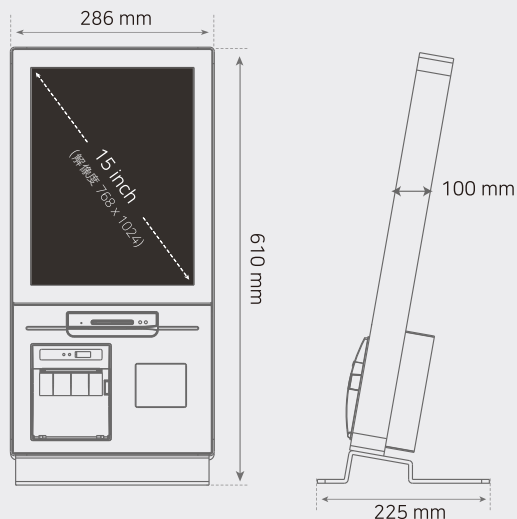

### Dimension

12.5" 横型

12.5" 縦型

### Dimension

店舗運営をより効率化する総合無人注文管理システム

### Dimension

21.5\"/>

21.5\"/>

### Dimension