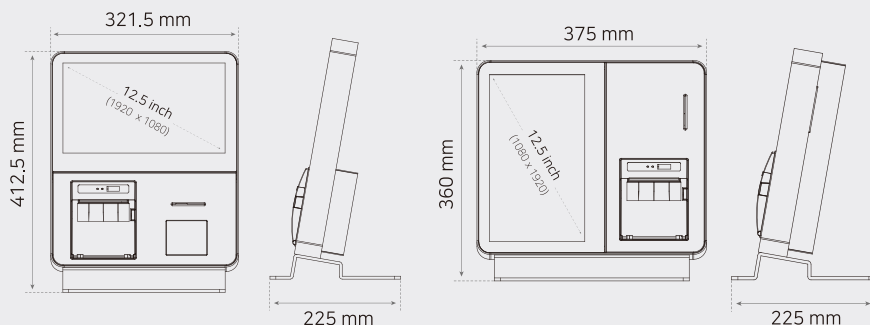

## 12.5インチ KIOSK

横型 KIOSK

- 小型店舗にも設置可能で省スペースに最適な設計
- スタイリッシュなデザインと便利なディスプレイ（縦型・横型）
- 熱処理に優れた耐久性を持つ放熱フレーム構造
- モジュール型方式で設置やメンテナンスも便利
- 誰でもわかりやすい簡単な操作画面（メニューカスタマイズ）
- 多国語 / 音声対応（日本語、英語、韓国語、中国語）

### Dimension

12.5" 横型

12.5" 縦型

### Dimension

21.5\"/>

21.5\"/>

### Dimension