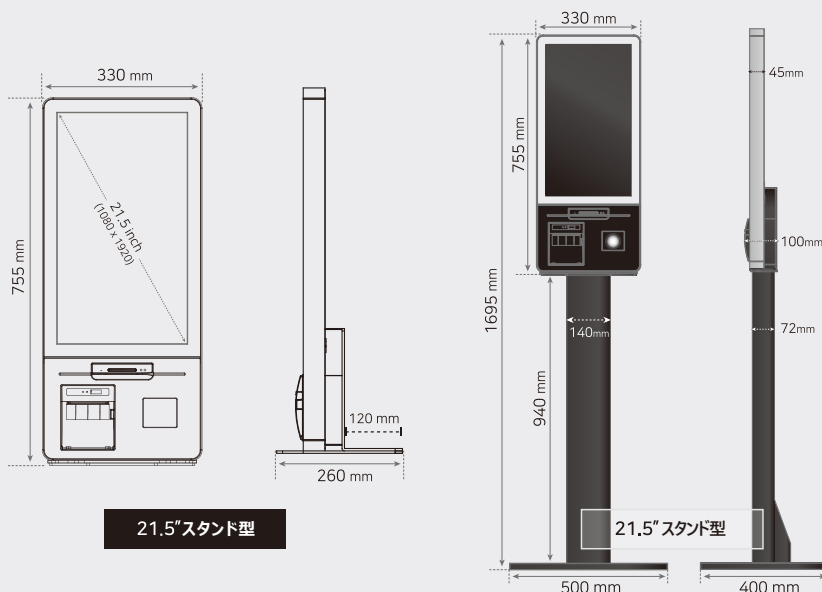

Dimension

21.5\"/>

21.5\"/>