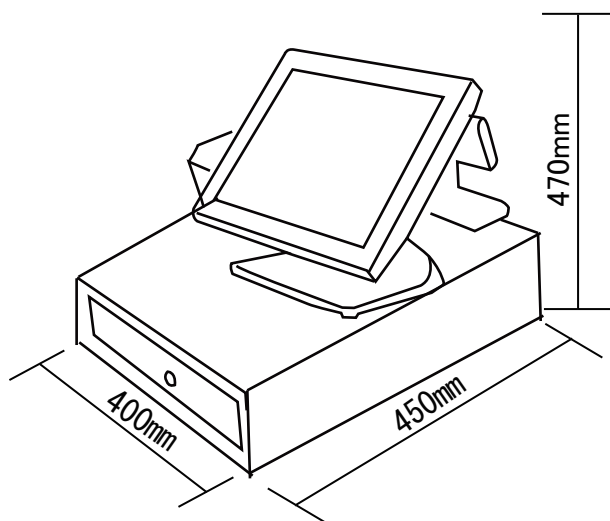

●NNS シンプルPOS

基本機能

担当者入力	ポイント付与・還元
販売員入力	両替
客層登録	レシート再発行
客数登録	レジ入金
部門登録	レジ出金
PLU登録	釣銭準備金入力
インストアラベル機能	商品緊急追加
数量入力	タッチキーボード
リピート	書籍雑誌コード
明細値引/割引	会計レポート
小計値引/割引	部門別売上レポート
ミックスマッチ(通常)	担当者別売上レポート
特売	販売員別売上レポート
テンダー入力	時間帯別売上レポート
直前訂正	単品別売上レポート
指定訂正	クレジット会社別
明細返品	売上レポート
一括取消	日報各種
返品取引	
取引中止	

その他機能

1. インボイス対応
2. ・複数税率に対応しています。
   - ・販売時点税率変更に対応可能です。
3. キャッシュレス対応
4. ・各種キャッシュレス決済に対応可能です。
5. 自動釣銭機接続
6. ・グローリー社自動釣銭機を接続できます。

いろいろな業種でご利用可能

衣料品、靴・かばん、寝具、お菓子、カー用品
メガネ、コンタクトレンズ、釣具、雑貨、書籍
ドラッグストア、観光地・ホテル売店等

◆仕様概要

項目	仕様
システム	
CPUタイプ	Intel® Celeron® J6412
メモリ	8GB
電源	Power Supply 12V / 60W
サイズ/重量(PC部)	372(W)×252.7(D)×320(H) mm /6.0 kg
表示機能	
LCDパネル	15" TFT LCD (1024x768)パネル
内蔵デバイス	
SSD	2x128GB M.2 SSD
	-
入出力ポート/デバイス	
USB	4×USB2.0 + 3×USB 3.0
Mini DIN KB & PS2	-
COM Port (D-Sub9)	D-SUB 9pin ×3 , RJ50
LAN Port	1×10/100/1000 Mbps
Audio	1×2W スピーカー内蔵
Display Port	VGA x 1, 12V support for Posiflex monitors
OS	Windows 10 IoT 64bit

◆外形寸法図

詳細内容につきましては、下記弊社営業所担当販売員までお問合せください。

弊社担当営業所

- 製品名等の固有名詞は各社の商標または登録商標です。
- 製品改良のため、構成機器や仕様の一部を予告なく変更することがあります。
- 商品の色調は実物と異なる場合がありますので、予めご了承願います。

日本NCRサービス株式会社

〒103-0004

本社/東京都中央区東日本橋2-15-5

TEL 03-5822-0260

FAX 03-5822-0268

製品に関するお問合せは下記へ

営業本部

TEL 03-5822-0251

FAX 03-5822-0259

※記載の内容は2023年12月現在のものです。