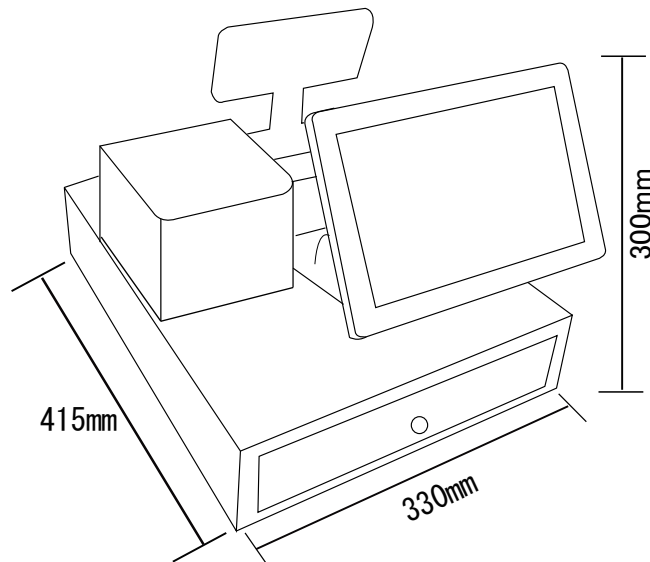

◆外形寸法図 ※オプション：小型ドロア使用時

詳細内容につきましては、下記弊社営業所/担当販売員までお問合せください。

弊社担当営業所

- 製品名等の固有名詞は各社の商標または登録商標です。
- 製品改良のため、構成機器や仕様の一部を予告なく変更することがあります。
- 商品の色調は実物と異なる場合がありますので、予めご了承ください。

日本NCRサービス株式会社

〒103-0004 製品に関するお問合せは下記へ
本社/東京都中央区東日本橋2-15-5 営業本部
TEL 03-5822-0260 TEL 03-5822-0251
FAX 03-5822-0268 FAX 03-5822-0259

※記載の内容は2024年8月現在のものです。