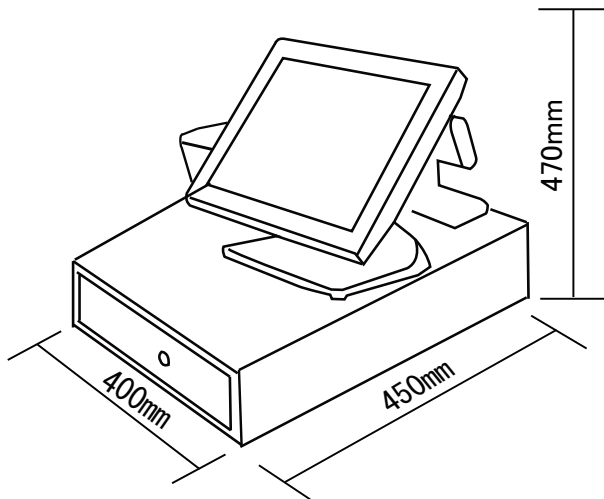

●NNS シンプルPOS

基本機能

担当者入力	ポイント付与・還元
販売員入力	両替
客層登録	レシート再発行
客数登録	レジ入金
部門登録	レジ出金
PLU登録	釣銭準備金入力
インスタラベル機能	商品緊急追加
数量入力	タッチキーボード
リピート	書籍雑誌コード
明細値引/割引	会計レポート
小計値引/割引	部門別売上レポート
ミックスマッチ(通常)	担当者別売上レポート
特売	販売員別売上レポート
テnder入力	時間別売上レポート
直前訂正	単品別売上レポート
指定訂正	クレジット会社別
明細返品	売上レポート
一括取消	日報各種
返品取引	
取引中止	

その他機能

インボイス対応
・複数税率に対応しています。
・販売時点税率変更に対応可能です。

キャッシュレス対応
・各種キャッシュレス決済に対応可能です。

自動釣銭機接続
・グローリー社自動釣銭機を接続できます。

いろいろな業種でご利用可能

衣料品、靴・かばん、寝具、お菓子、カー用品
メガネ、コンタクトレンズ、釣具、雑貨、書籍
ドラッグストア、観光地・ホテル売店等

◆仕様概要

項目	仕様
システム	
CPUタイプ	Intel® Celeron® J6412
メモリ	8GB
電源	Power Supply 12V / 60W
サイズ/重量(PC部)	372(W)×252.7(D)×320(H) mm / 6.0 kg
表示機能	
LCDパネル	15" TFT LCD (1024x768)パネル
内蔵デバイス	
SSD	2x128GB M.2 SSD
	-
入出力ポート/デバイス	
USB	4×USB2.0 + 3×USB 3.0
Mini DIN KB & PS2	-
COM Port (D-Sub9)	D-SUB 9pin × 3 , RJ50
LAN Port	1 × 10/100/1000 Mbps
Audio	1 × 2W スピーカー内蔵
Display Port	VGA × 1, 12V support for Posiflex monitors
OS	Windows 10 IoT 64bit

◆外形寸法図

詳細内容につきましては、下記弊社営業所担当販売員までお問合せください。

弊社担当営業所

- 製品名等の固有名詞は各社の商標または登録商標です。
- 製品改良のため、構成機器や仕様の一部を予告なく変更することがあります。
- 商品の色調は実物と異なる場合がありますので、予めご了承願います。

日本NCRサービス株式会社

〒103-0004

本社/東京都中央区東日本橋2-15-5

TEL 03-5822-0260

FAX 03-5822-0268

製品に関するお問合せは下記へ

営業本部

TEL 03-5822-0251

FAX 03-5822-0259

※記載の内容は2024年7月現在のものです。